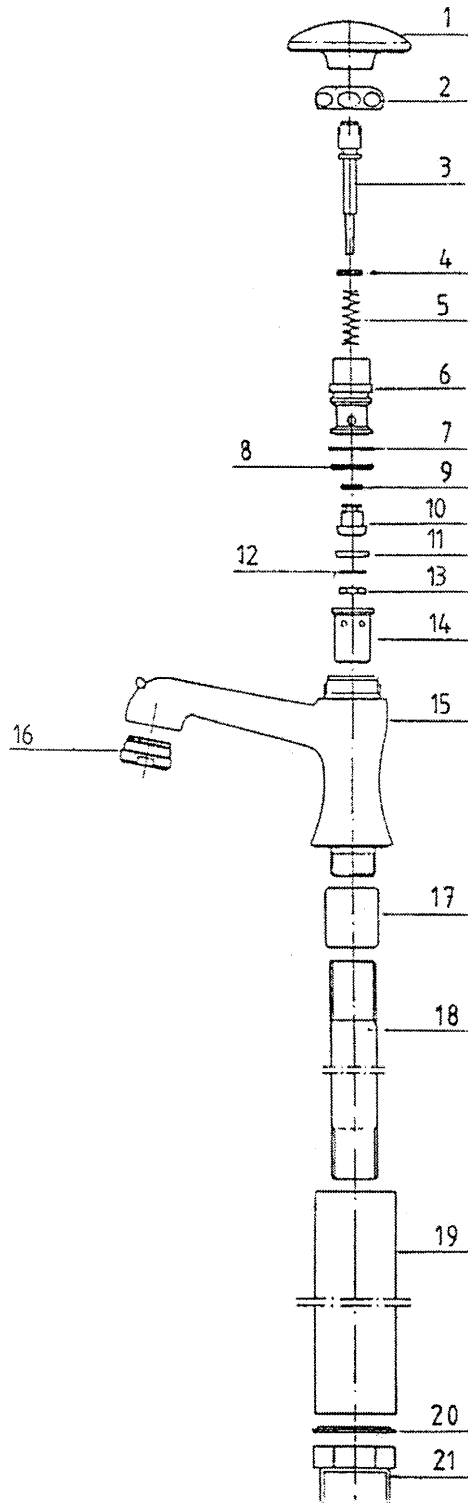

PRESS-ON

Komplett artikelnummer är 30068+best.nr

Position	Benämning	Best.nr	A-pris SEK
1	Tryckplatta, nya modellen	001	325,00
2	Mutter, nya och äldre modellen	002	210,00
3	Spindel för tryckventil	003	130,00
4	O-ring 6,3x2,4	004	3,00
5	Fjäder 8,4xL26x1,0	005	38,00
6	Överstykke nya och äldre modellen	006	235,00
7	Packning K2/2116, nya och äldre mod	007	9,00
8	O-ring 16,3x2,4	008	4,00
9	O-ring 4,3x2,4	009	3,00
10	Kolv	010	125,00
11	Manschett K5/1609	011	88,00
12	Bricka K4/1304 utv.dia 14 mm	012	77,00
13	Mutter LB6 LM-M4	013	2,00
14	Bromshylsa nya och äldre modellen	014	130,00
15	Ventilhus nya modellen	015	545,00
16	Strålsamlare (Luftinblandande)	016	125,00
17	Galv.muff	Utgått	
18	Innerrör	Utgått	
19	Ytterrör	Utgått	
20	Styrbricka nya modellen	020	77,00
	Styrbricka äldre modellen	020A	5,00
21	Gängad muff G½"inv x G 1"utv	021	77,00
	Gängad muff äldre modell	021A	29,00
	Packningssats pos 4,7,8,9,11 och 14	025	215,00
	Packningssats pos 4, 7, 8, 9 och 11	030	95,00