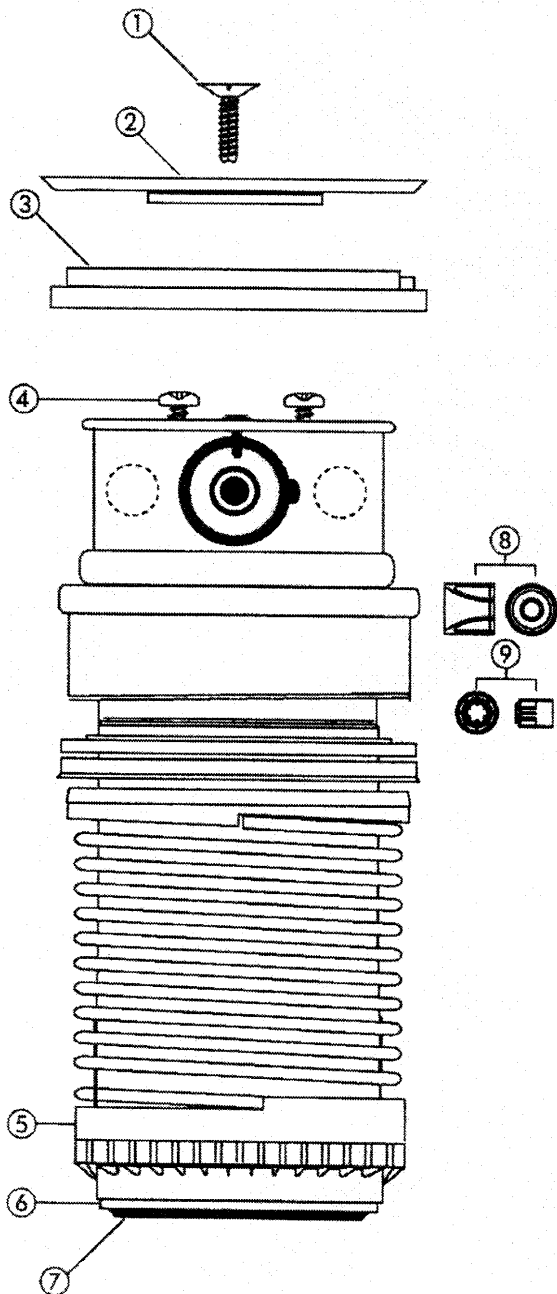

BEVA

Bevattningsteknik AB

RESERVDELSLISTA SPRIDARE LEGACY G 90

G90 TELESKOP ENHET

Detalj nr.	Fabr. Reservd. nr.	Vårt art.nr.	Beskrivning
1	052863	30057052863	Skruv för plastlock
2	377905	30057377905	Spridarlock - svart
3	052829	30057052829	Snäppring övre - svart
4	052214	30057052214	Skruv för behållare
5	463002	30057463002	Teleskopenhet-komplett
6	052833	30057052833	Stator - Reglerbar
7	052868	30057052868	Sil
8	46852	3005746852	Munstucke distans #38 Röd
	46853	3005746853	Munstucke distans #43 M.Brun
	46854	3005746854	Munstucke distans #48 M.Grön
	46855	3005746855	Munstucke distans #53 M.Blå
	46860	3005746860	Munstucke distans #63 Svart
9	052851	30057052851	Munstycke - närspridning(2st)