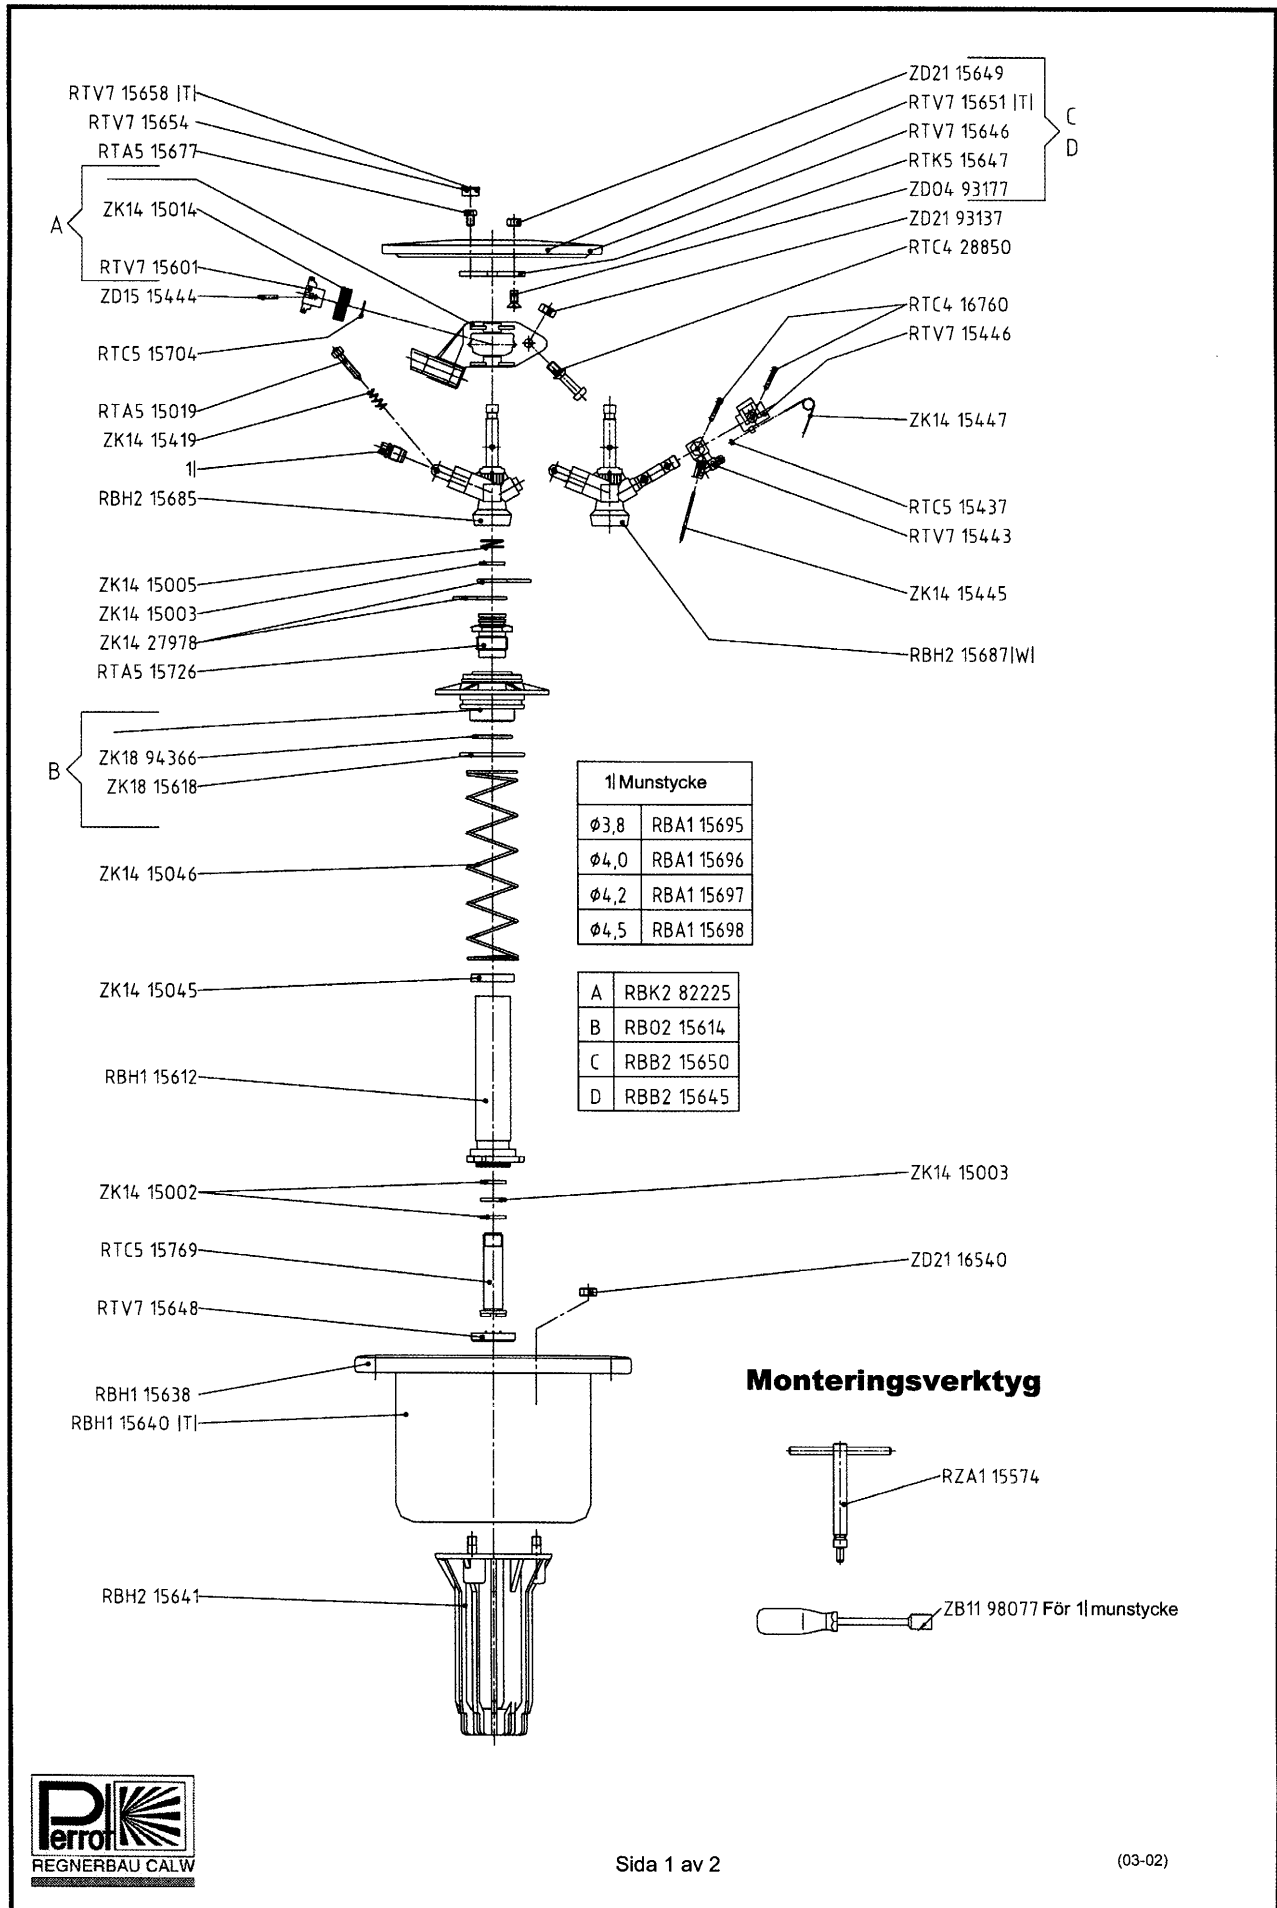

LVZA 22-1 / W

LVZA22-1 / W Teleskopspridare

Komplett artikelnummer är 30013+best.nr

Nr	Position	Benämning	Best.nr	A-pris SEK
1	RTV7 15658	Propp till brunt lock	15658	13,00
2	RTV7 15654	Propp till grönt lock	15654	12,00
3	RTA5 15677	Skruv till lock	15677	12,00
4	SE POS.A	Slagarm med fjäder och fäste	1582225	475,00
5	ZK14 15014	Drivfjäder till fäste	15014	12,00
6	RTV7 15601	Drivfjäderfäste	15601	23,00
7	ZD15 15444	Spiralstift till drivfjäderfäste	15444	8,00
8	RTC5 15704	Bricka till slagarm, sektor	15704	20,00
9	RTA5 15019	Skruv, stålstörare	15019	18,00
10	ZK14 15419	Fjäder, stålstörare	15419	6,00
11	SE POS.1	Munstycke 4,0-4,5 mm med glidror	15696-98	125,00
12	RBH2 15685	Spridarhuvud med axel till cirkelspridare	15685	88,00
13	ZK14 15005	Tryckfjäder	15005	14,00
14	ZK14 15003	Övre packning	15003	29,00
15	ZK14 27978	Vändlägesstopp	1527978	27,00
16	RTA5 15726	Lagring metall	15726	240,00
17	SE POS.B	Teleskoplagerfläns	15614	90,00
18	ZK18 94366	O-ring till teleskoplagerfläns d=24,0x2,0	1594366	12,00
19	ZK18 15618	O-ring till teleskoplagerfläns d=40,0x2,5	15618	24,00
20	ZK14 15046	Teleskopfjäder	15046	56,00
21	ZK14 15045	Packning för glidror	15045	67,00
22	RBH1 15612	Glidror	15612	315,00
23	ZK14 15002	Nedre packning PU	15002	17,00
24	RTC5 15769	Röraxel	15769	88,00
25	RTV7 15648	Filter för glidror	15648	14,00
26	RBH1 15638	Plåthus med grön skyddsring	15638	720,00
27	RBH1 15640	Plåthus med brun skyddsring	15640	720,00
28	RBH2 15641	Teleskophus	15641	425,00
29	ZD21 15649	Mutter till lock	15649	6,00
30	RTV7 15651	Lock brunt	15651	330,00
31	RTV7 15646	Lock grönt	15646	330,00
	SE POS.C	Lock komplett brunt	15650	380,00
	SE POS.D	Lock komplett grönt	15645	380,00
32	RTK5 15647	Lockfäste	15647	38,00
33	ZD04 93177	Skruv till lock	1593177	12,00
34	ZD21 93137	Sexkantmutter till medbringare	1593137	6,00
35	RTC4 28850	Medbringare	1528850	88,00
36	RTC4 16760	Spiralstift till vals, sektoranordning	16760	22,00
37	RTV7 15446	Vals, sektoranordning	15446	62,00
38	ZK14 15447	Fjäder, sektoranordning	15447	18,00
39	RTC5 15437	Glidring till fjäder, sektoranordning	15437	12,00
40	RTV7 15443	Fjäderlager, sektoranordning	15443	71,00
41	ZK14 15445	Fjäderarm, sektoranordning	15445	17,00
42	RBH2 15687	Spridarhuvud med axel till sektorspridare	15687	125,00
43	ZK14 15003	Nedre/övre packning TF	15003	29,00
44	ZD21 16540	Sexkantmutter till spridarhus	16540	6,00
45	RZA1 15574	Monteringsnyckel till röraxel	15574	410,00
46	ZB11 98077	Hylsskrummejsel till pos. 1	1598077	285,00
		Packningssats innehåller nr 13,14,23 & 43	15000	105,00