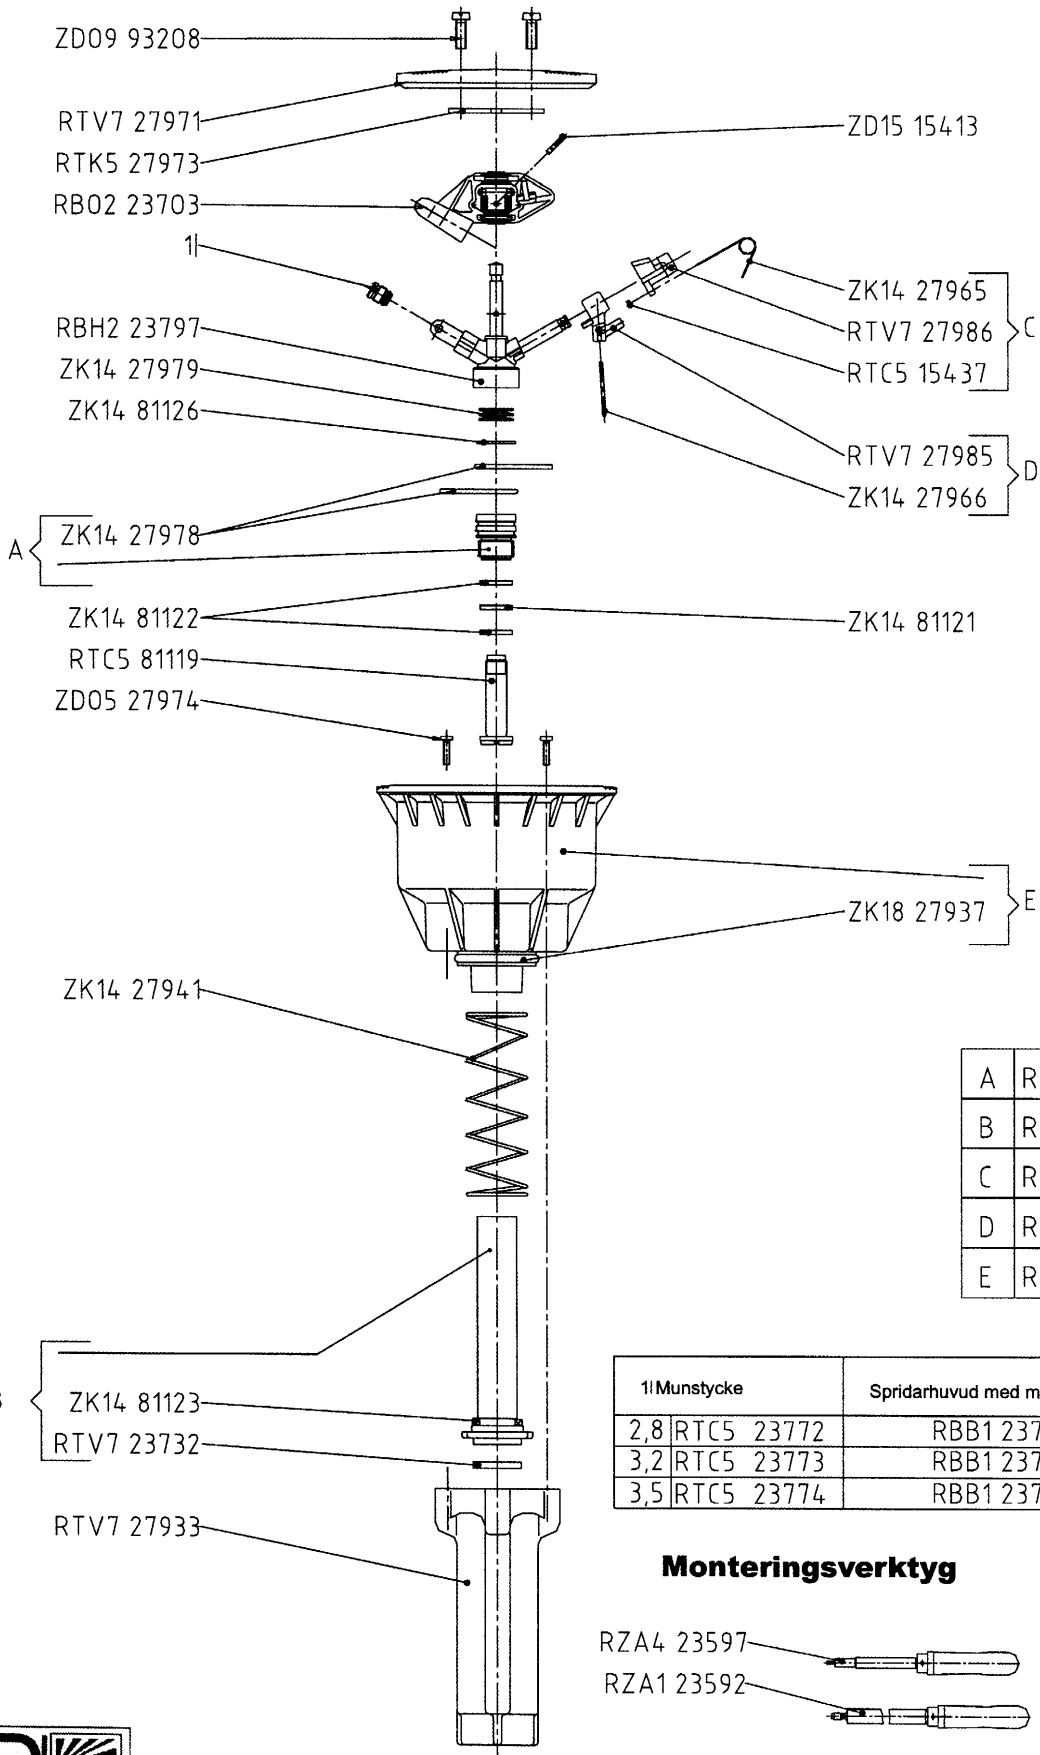

# LVZX 30-2 WR

A	RBA1 81110
B	RBH2 81113
C	RBA2 27988
D	RBA1 27987
E	RBE1 27938

1l Munstycke	Spridarhuvud med munstycke
2,8 RTC5 23772	RBB1 23738
3,2 RTC5 23773	RBB1 23739
3,5 RTC5 23774	RBB1 23740

# LVZX30-2 WR TeleskopspRIDARE

**BEVA**  
Bevattningsteknik AB

Komplett artikelnummer är 30013+best.nr

Nr	Position	Benämning	Best.nr	A-pris SEK
1	ZD09 93208	Skruv till lock	93208	2,00
2	RTV7 27971	Lock grönt	27971	94,00
3	RTK5 27973	Lockfäste	27973	47,00
4	RB02 23703	Slagarm med fjäder och fäste	23703	88,00
5	SE POS.1	Munstycke 2,8-3,5 mm	23772-74	62,00
	SE POS.1	Spridarhuvud med munstycke 2,8-3,5 mm	23738-40	400,00
6	RBH2 23797	Spridarhuvud	23797	96,00
7	ZK14 27979	Lagerfjäder	27979	19,00
8	ZK14 81126	Packning PTFE 18,0x10,2x1,0	81126	19,00
9	SE POS.A	Teleskoplagerfläns	81110	43,00
10	ZK14 27978	Vändlägesstopp	1527978	27,00
11	ZK14 81122	Packning VU till rörxel	81122	16,00
12	RTC5 81119	Rörxel	81119	48,00
13	ZD05 27974	Skruv till spridarhus	27974	5,00
14	ZK14 27941	Teleskopfjäder	27941	18,00
15	SE POS.B	Glidrör med packning	81113	140,00
16	ZK14 81123	Packning till glidrör	81123	47,00
17	RTV7 23732	Filter till glidrör	23732	13,00
18	RTV7 27933	Teleskophus	27933	320,00
19	ZD15 15413	Spiralstift	15413	6,00
20	SE POS.C	Vals komplett	27988	50,00
21	ZK14 27965	Fjäder	27965	9,00
22	RTV7 27986	Vals	27986	38,00
23	RTC5 15437	Glidring till fjäder	15437	12,00
24	SE POS.D	Fjäderlager komplett	27987	60,00
25	RTV7 27985	Fjäderlager	27985	28,00
26	ZK14 27966	Vippfjäder	27966	39,00
27	ZK14 81121	Packning PTFE 15,5x10,1x2,0	81121	23,00
28	SE POS.E	Spridarhus med o-ring	27938	330,00
29	ZK18 27937	O-ring d=32,0x3,0	27937	16,00
30	RZA4 23597	Hylsskruvmejsel till pos. 1	23597	200,00
31	RZA1 23592	Monteringsnyckel till rörxel	23592	320,00
		Packningssats innehåller nr 7,8,11 & 27	27100	155,00