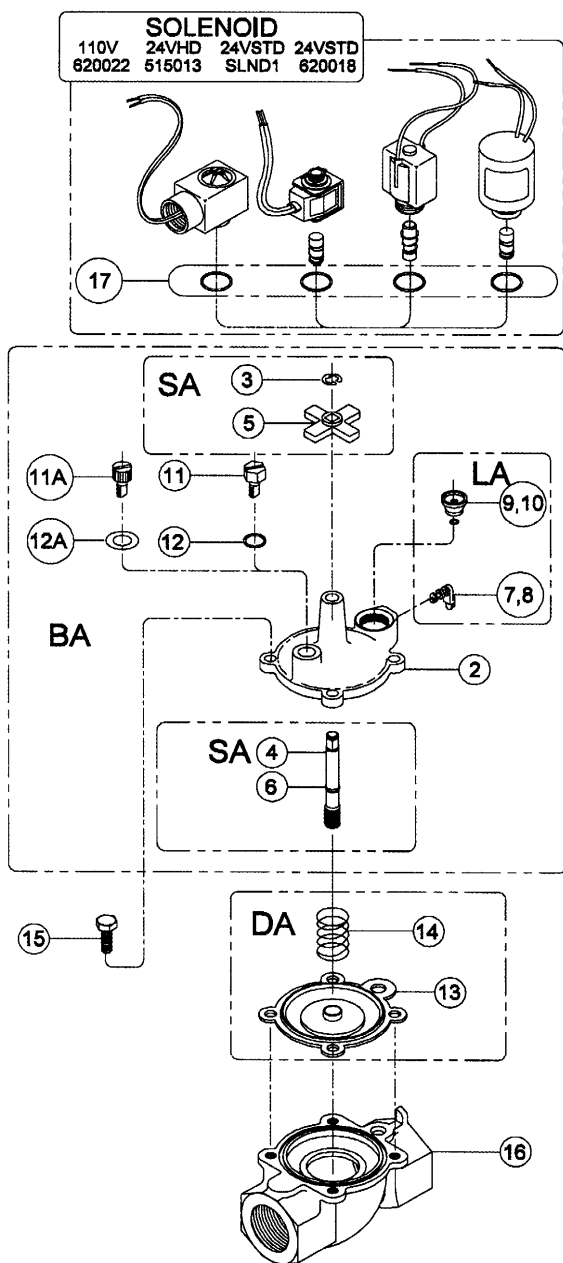

VB-10 / VB-12 / VB-15 / VB-20 20021 / 20022 / 20023 / 20024

1" till 2" Metall Ventil, 2-vägs

- "BA" ÖVERDEL KOMPLETT :
- 2 Överdel
 - 3 E-ring
 - 4 Flödeskontroll
 - 5 Ratt, flödeskontroll
 - 6 O-ring, flödeskontroll
 - 7 Manuell öppnare, invändig
 - 8 O-ring, manuell öppnare
 - 9 Säte, solenoid
 - 10 O-ring, säte
 - 11 Manuell öppnare, utvändig
 - 12 O-ring, manuell öppnare

- "SA" FLÖDESKONTROLL KOMPLETT :
- 3 E-ring
 - 4 Flödeskontroll
 - 5 Ratt, flödeskontroll
 - 6 O-ring, flödeskontroll

- "LA" MANUELL ÖPPNARE INVÄNDIG KOMPLETT :
- 7 Manuell öppnare, invändig
 - 8 O-ring, manuell öppnare
 - 9 Säte, solenoid
 - 10 O-ring, säte

- "DA" MEMBRAN KOMPLETT :
- 13 Membran
 - 14 Fjäder, membran

- "DVRK" REPARATIONS KIT :
- 6 O-ring, flödeskontroll
 - 7 Manuell öppnare, invändig
 - 8 O-ring, manuell öppnare
 - 9 Säte, solenoid
 - 10 O-ring, säte
 - 11 Manuell öppnare, utvändig
 - 12 O-ring, manuell öppnare
 - 11A Manuell öppnare, utvändig gammal modell
 - 12A Bricka, manuell öppnare gammal modell
 - 13 Membran
 - 14 Fjäder, membran
 - 15 Skruv, hus

Komplett artikelnummer är 30057+best.nr

Position	Benämning	VB-10		VB-12	
		Best.nr	A-pris SEK	Best.nr	A-pris SEK
BA	Överdel komplett	510844	890,00	510845	905,00
SA	Flödeskontroll komplett	510848	185,00	510849	180,00
LA	Manuell öppnare, inv komplett 10 stk/frp	501678	245,00	501678	245,00
DA	Membran komplett	510850	335,00	510851	485,00
DVRK	Reparations kit	5108DVRK15	420,00	5108DVRK16	780,00
11 & 12	Manuell öppnare, utv med o-ring 12 stk/frp	511068	40,00	511068	40,00
15	Skruv, hus 12 stk/frp	602009	26,00	602009	26,00
16	Hus	501216	375,00	501217	590,00
17	O-ring, solenoid 12 stk/frp	630013	18,00	630013	18,00
620022	Solenoid 110 Volt	620022	330,00	620022	330,00
515013	Solenoid 24 Volt	515013	830,00	515013	830,00
SLND1	Solenoid 24 Volt standard	620018SLDN1	330,00	620018SLDN1	330,00